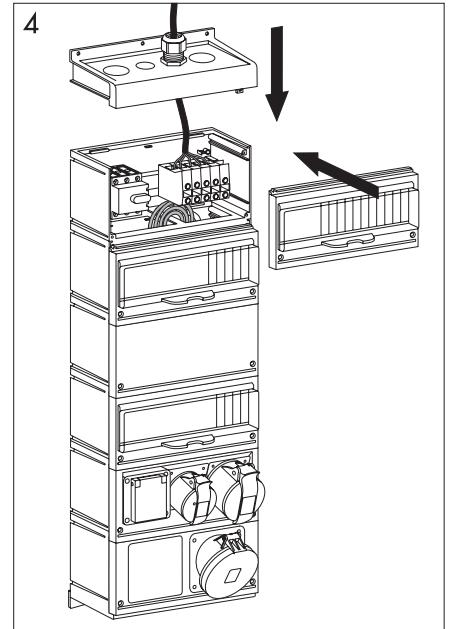

Modular Combi

For more information please contact:
 ABB s.r.o.
 Elektro-Praga
 Resslova 3
 466 02 Jablonec nad Nisou
 Tel.: 800 800 104
 E-mail: epj.jablonec@cz.abb.com
 www.abb.com/industrialplugs

2CMC000026M0001, Rev C / Mar 2019