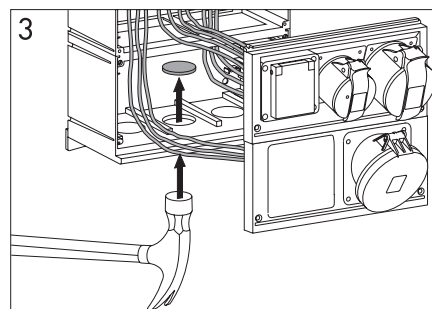

Modular Combi

For more information please contact:
 ABB s.r.o.
 Elektro-Praga
 Resslova 3
 466 02 Jablonec nad Nisou
 Tel.: 800 800 104
 E-mail: epj.jablonec@cz.abb.com
 www.abb.com/industrialplugs

2CMC000026M0001, Rev C / Mar 2019