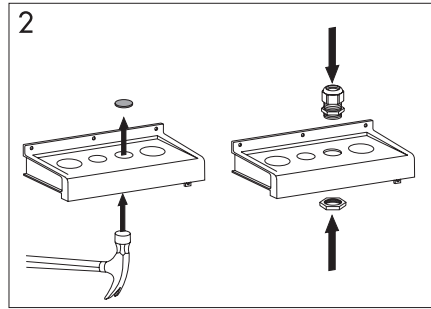

Modular Combi

For more information please contact:
 ABB s.r.o.
 Elektro-Praga
 Resslova 3
 466 02 Jablonec nad Nisou
 Tel.: 800 800 104
 E-mail: epj.jablonec@cz.abb.com
 www.abb.com/industrialplugs

2CMC000026M0001, Rev C / Mar 2019