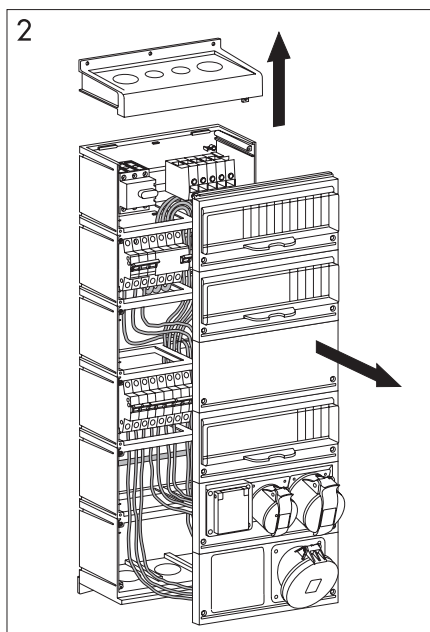

Modular Combi

For more information please contact:
 ABB s.r.o.
 Elektro-Praga
 Resslova 3
 466 02 Jablonec nad Nisou
 Tel.: 800 800 104
 E-mail: epj.jablonec@cz.abb.com
 www.abb.com/industrialplugs

2CMC000026M0001, Rev C / Mar 2019