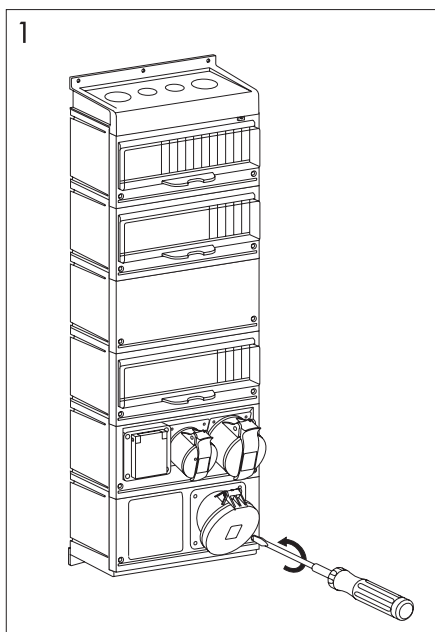

Modular Combi

For more information please contact:
 ABB s.r.o.
 Elektro-Praga
 Resslova 3
 466 02 Jablonec nad Nisou
 Tel.: 800 800 104
 E-mail: epj.jablonec@cz.abb.com
 www.abb.com/industrialplugs

2CMC000026M0001, Rev C / Mar 2019