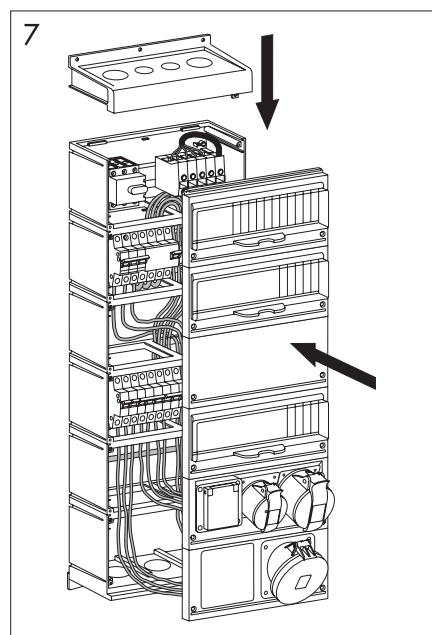

Modular Combi

For more information please contact:
 ABB s.r.o.
 Elektro-Praga
 Resslova 3
 466 02 Jablonec nad Nisou
 Tel.: 800 800 104
 E-mail: epj.jablonec@cz.abb.com
 www.abb.com/industrialplugs

2CMC000026M0001, Rev C / Mar 2019