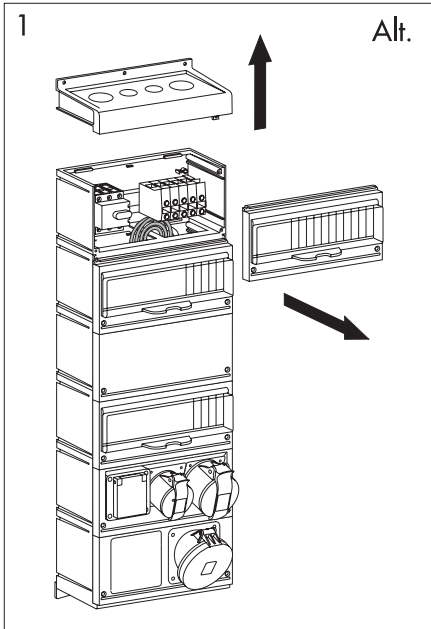

Modular Combi

For more information please contact:
 ABB s.r.o.
 Elektro-Praga
 Resslova 3
 466 02 Jablonec nad Nisou
 Tel.: 800 800 104
 E-mail: epj.jablonec@cz.abb.com
 www.abb.com/industrialplugs

2CMC000026M0001, Rev C / Mar 2019