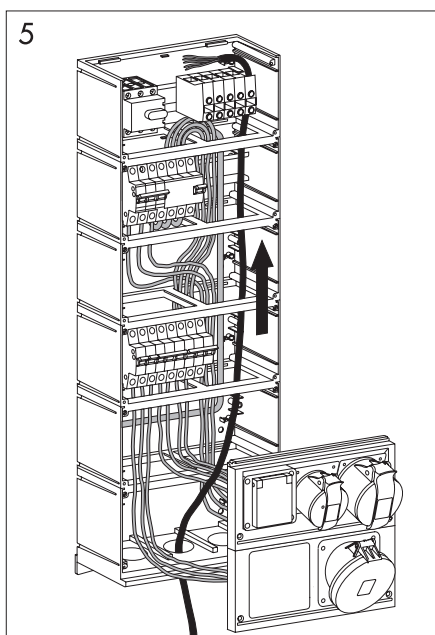

Modular Combi

For more information please contact:
 ABB s.r.o.
 Elektro-Praga
 Resslova 3
 466 02 Jablonec nad Nisou
 Tel.: 800 800 104
 E-mail: epj.jablonec@cz.abb.com
 www.abb.com/industrialplugs

2CMC000026M0001, Rev C / Mar 2019