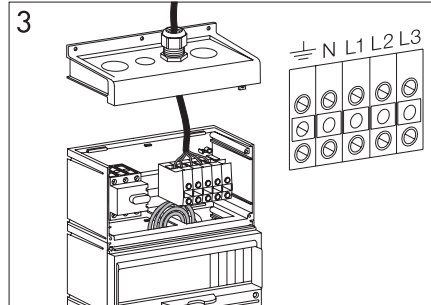

Modular Combi

For more information please contact:
 ABB s.r.o.
 Elektro-Praga
 Resslova 3
 466 02 Jablonec nad Nisou
 Tel.: 800 800 104
 E-mail: epj.jablonec@cz.abb.com
 www.abb.com/industrialplugs

2CMC000026M0001, Rev C / Mar 2019