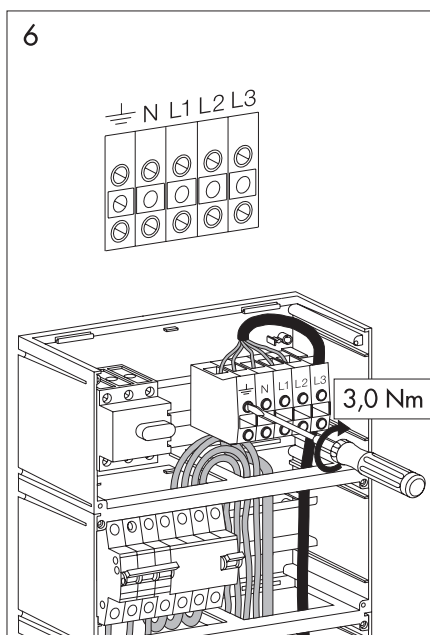

Modular Combi

For more information please contact:
 ABB s.r.o.
 Elektro-Praga
 Resslova 3
 466 02 Jablonec nad Nisou
 Tel.: 800 800 104
 E-mail: epj.jablonec@cz.abb.com
 www.abb.com/industrialplugs

2CMC000026M0001, Rev C / Mar 2019