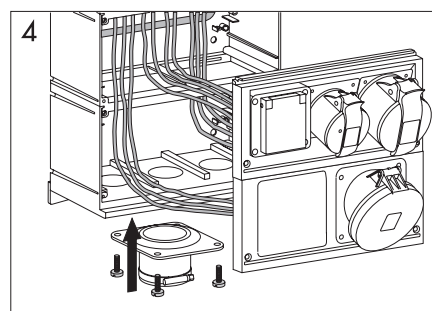

Modular Combi

For more information please contact:
 ABB s.r.o.
 Elektro-Praga
 Resslova 3
 466 02 Jablonec nad Nisou
 Tel.: 800 800 104
 E-mail: epj.jablonec@cz.abb.com
 www.abb.com/industrialplugs

2CMC000026M0001, Rev C / Mar 2019